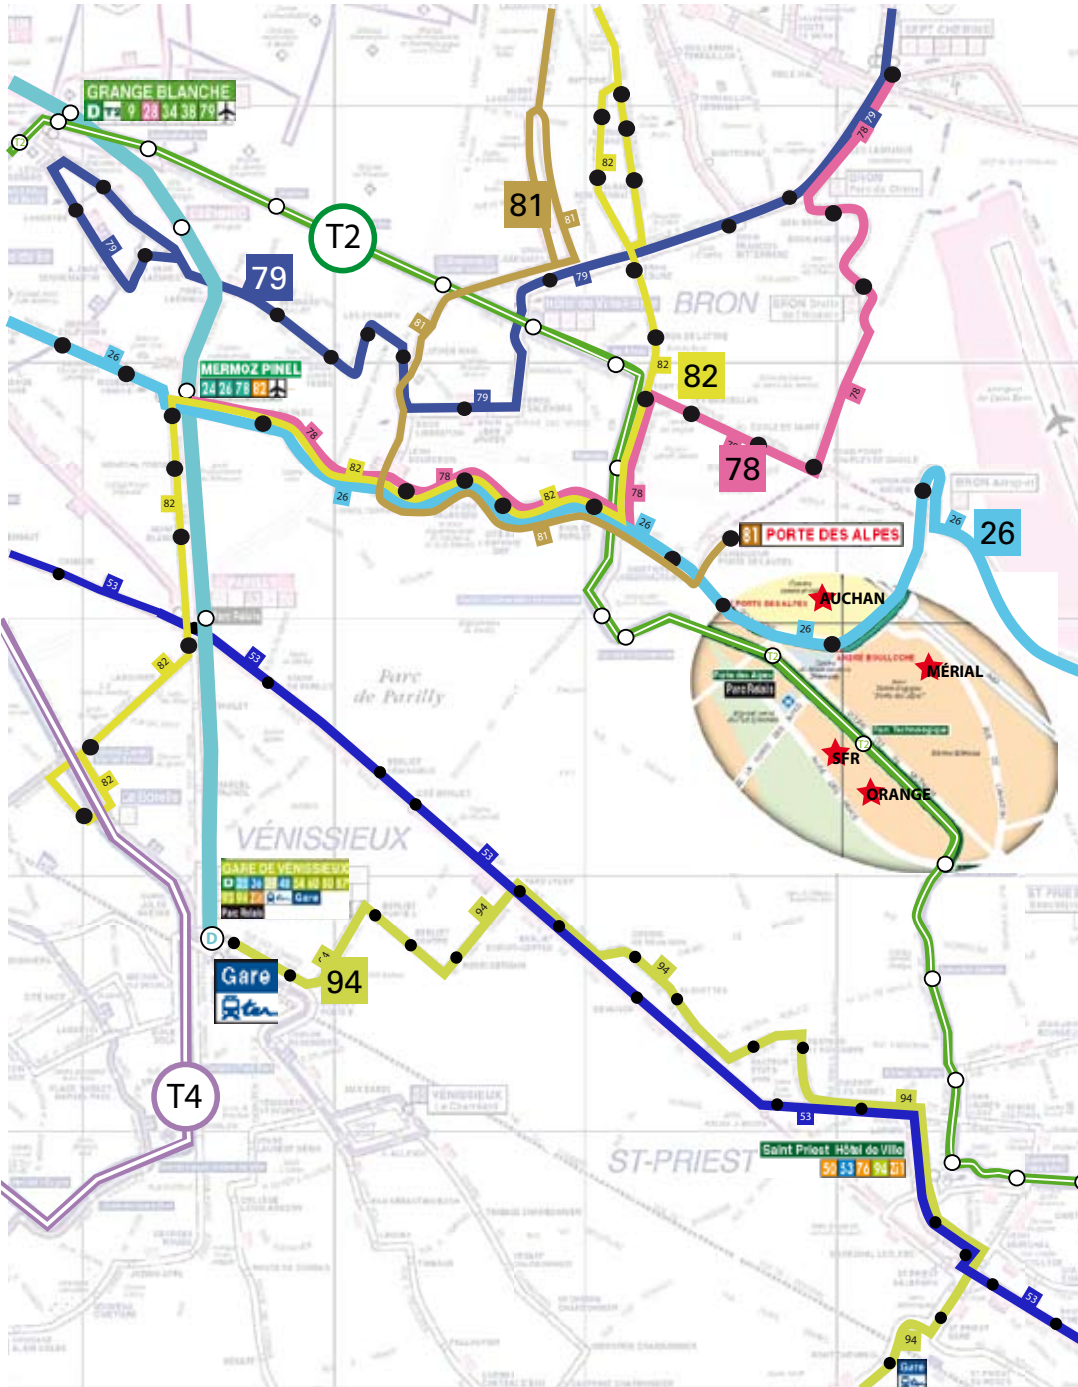

Principales lignes de desserte de la Z.I.

Ligne	1er Aller	dernier Retour	Temps moyen	Fréquence	Correspondance
26 /T2 Bachut/Mairie du 8ème / Manissieux	5 h 35 Mermoz/Pinel	21 h 25 Porte des Alpes	30 mn Parc Techno/Mermoz Pinel	15 à 30 mn	Métro D/T2
78 /T2 Mermoz Pinel Sept chemins	5 h 57	18 h 37 Rebufer	25 mn Parc Techno/7 Chemins	20 à 50 mn	Métro D/T2
79 */T2 Grange Blanche Décines - Chassieu	5 h 57 Décines	20 h 25 Hôtel de Ville Bron	50 mn Parc Techno/Décines esplanade	26 à 50 mn	Métro D/T2
81 */T2 Laurent Bonnevey Porte des Alpes	5 h 39	22 h 08	40 mn Parc Techno/L. Bonnevey	10 à 26 mn	Métro A/T2
82 */T2 Vaulx-en-Velin/La Soie Vénissieux/La Borelle	Vaulx-en-Velin 5 h 20 5 h 15 Vénissieux	20 h 45 Rebufer 20 h 40	40 mn Parc Techno/La Soie (Métro A)	20 à 30 mn	Métro A/D/ T2/T3/T4
94 /T2 Parc Techno Gare St Priest	5 h 30	19 h 33 Hôtel de Ville St Priest	20 mn Gare de St Priest Parc Techno	15 à 45 mn	Métro D/ T2/T4 Gares Saint-Priest Vénissieux

Nota : Toutes ces lignes ont une correspondance avec le tramway T2

Métro A	Charpennes (1er départ : 05h01) Vaulx La Soie (dernier départ : 00h01)	Fréquence 3 à 10 mn
Métro D	Gare de Vaise (1er départ : 05h00) Gare de Vénissieux (dernier départ : 00h15)	Fréquence 2 à 6 mn
Tramway T2	Perrache (1er départ : 5h00) St Priest Bel Air (dernier départ : 23h41) <i>Parc Techno - Grange Blanche : temps moyen 18 mn</i>	Fréquence 5 à 15 mn
Tramway T4	Jet d'eau Mendès France (1er départ : 4h52) Hôpital de Feyzin/Vénissieux (dernier départ : 00h18)	Fréquence 7 à 15 mn

* hors vacances scolaires